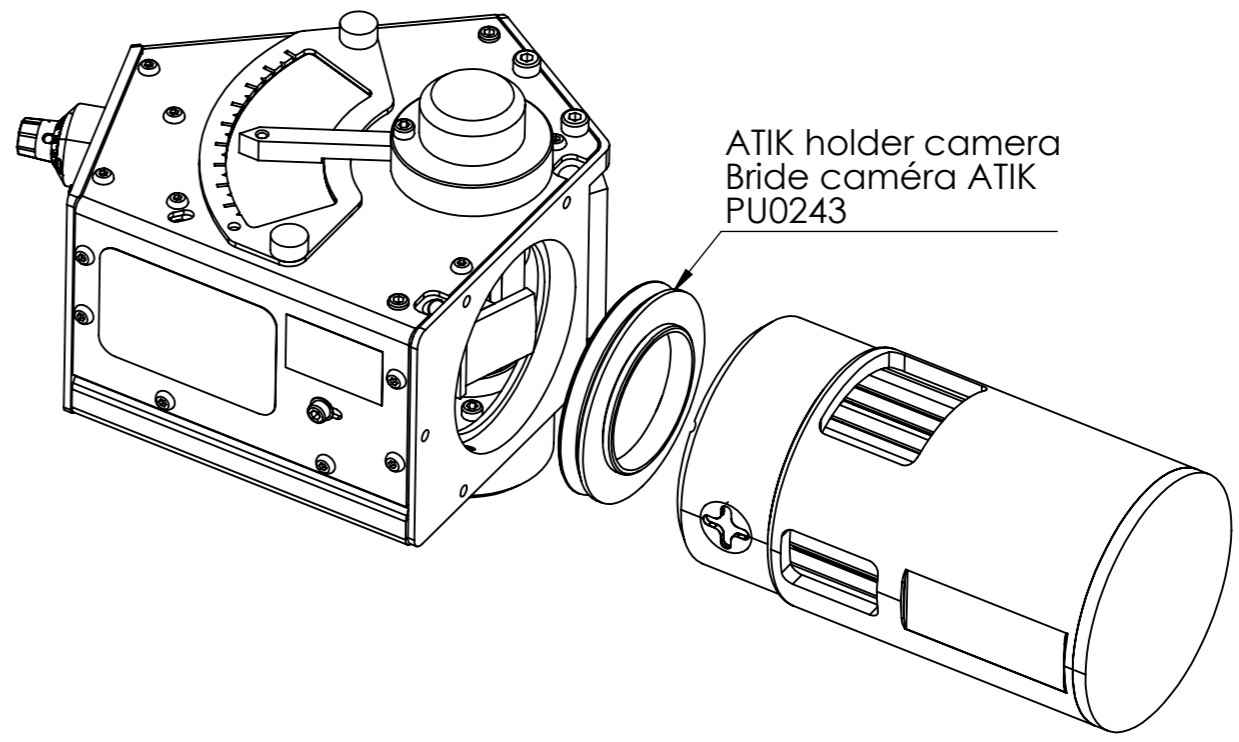

ATIK holder camera
Bride caméra ATIK
PU0243