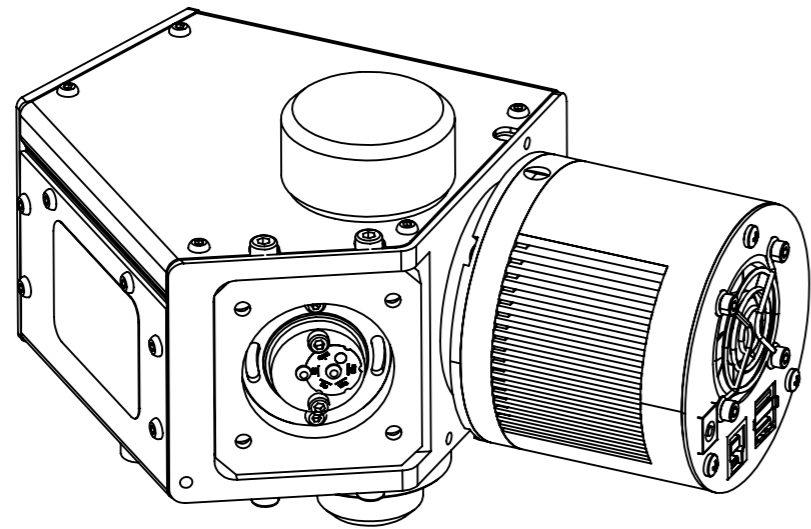

Spectrographe UVEX

UVEX Spectrograph

(UVEX)

REV.	DATE	PAR - BY	DESCRIPTION
A	20/04/2020	P. EGEA	Première version - proto 1
B	10/11/2020	P. EGEA	Pré-série

Matière	Ech	1:1	A3	Folio	1 / 5
Ref	PF0065B				

Montage sur le module de guidage ALPY
Mounting on the ALPY guiding module

Spectrographe UVEX
UVEX Spectrograph
(UVEX)

Matière				
	Ech	1:1	A3	Folio 2 / 5
Ref	PF0065B			

ZWO CAMERA MOUNTING
MONTAGE DE CAMERA ZWO
 (ASI 183MM, ASI294MM, ASI1600MM)

Spectrographe UVEX
UVEX Spectrograph
 (UVEX)