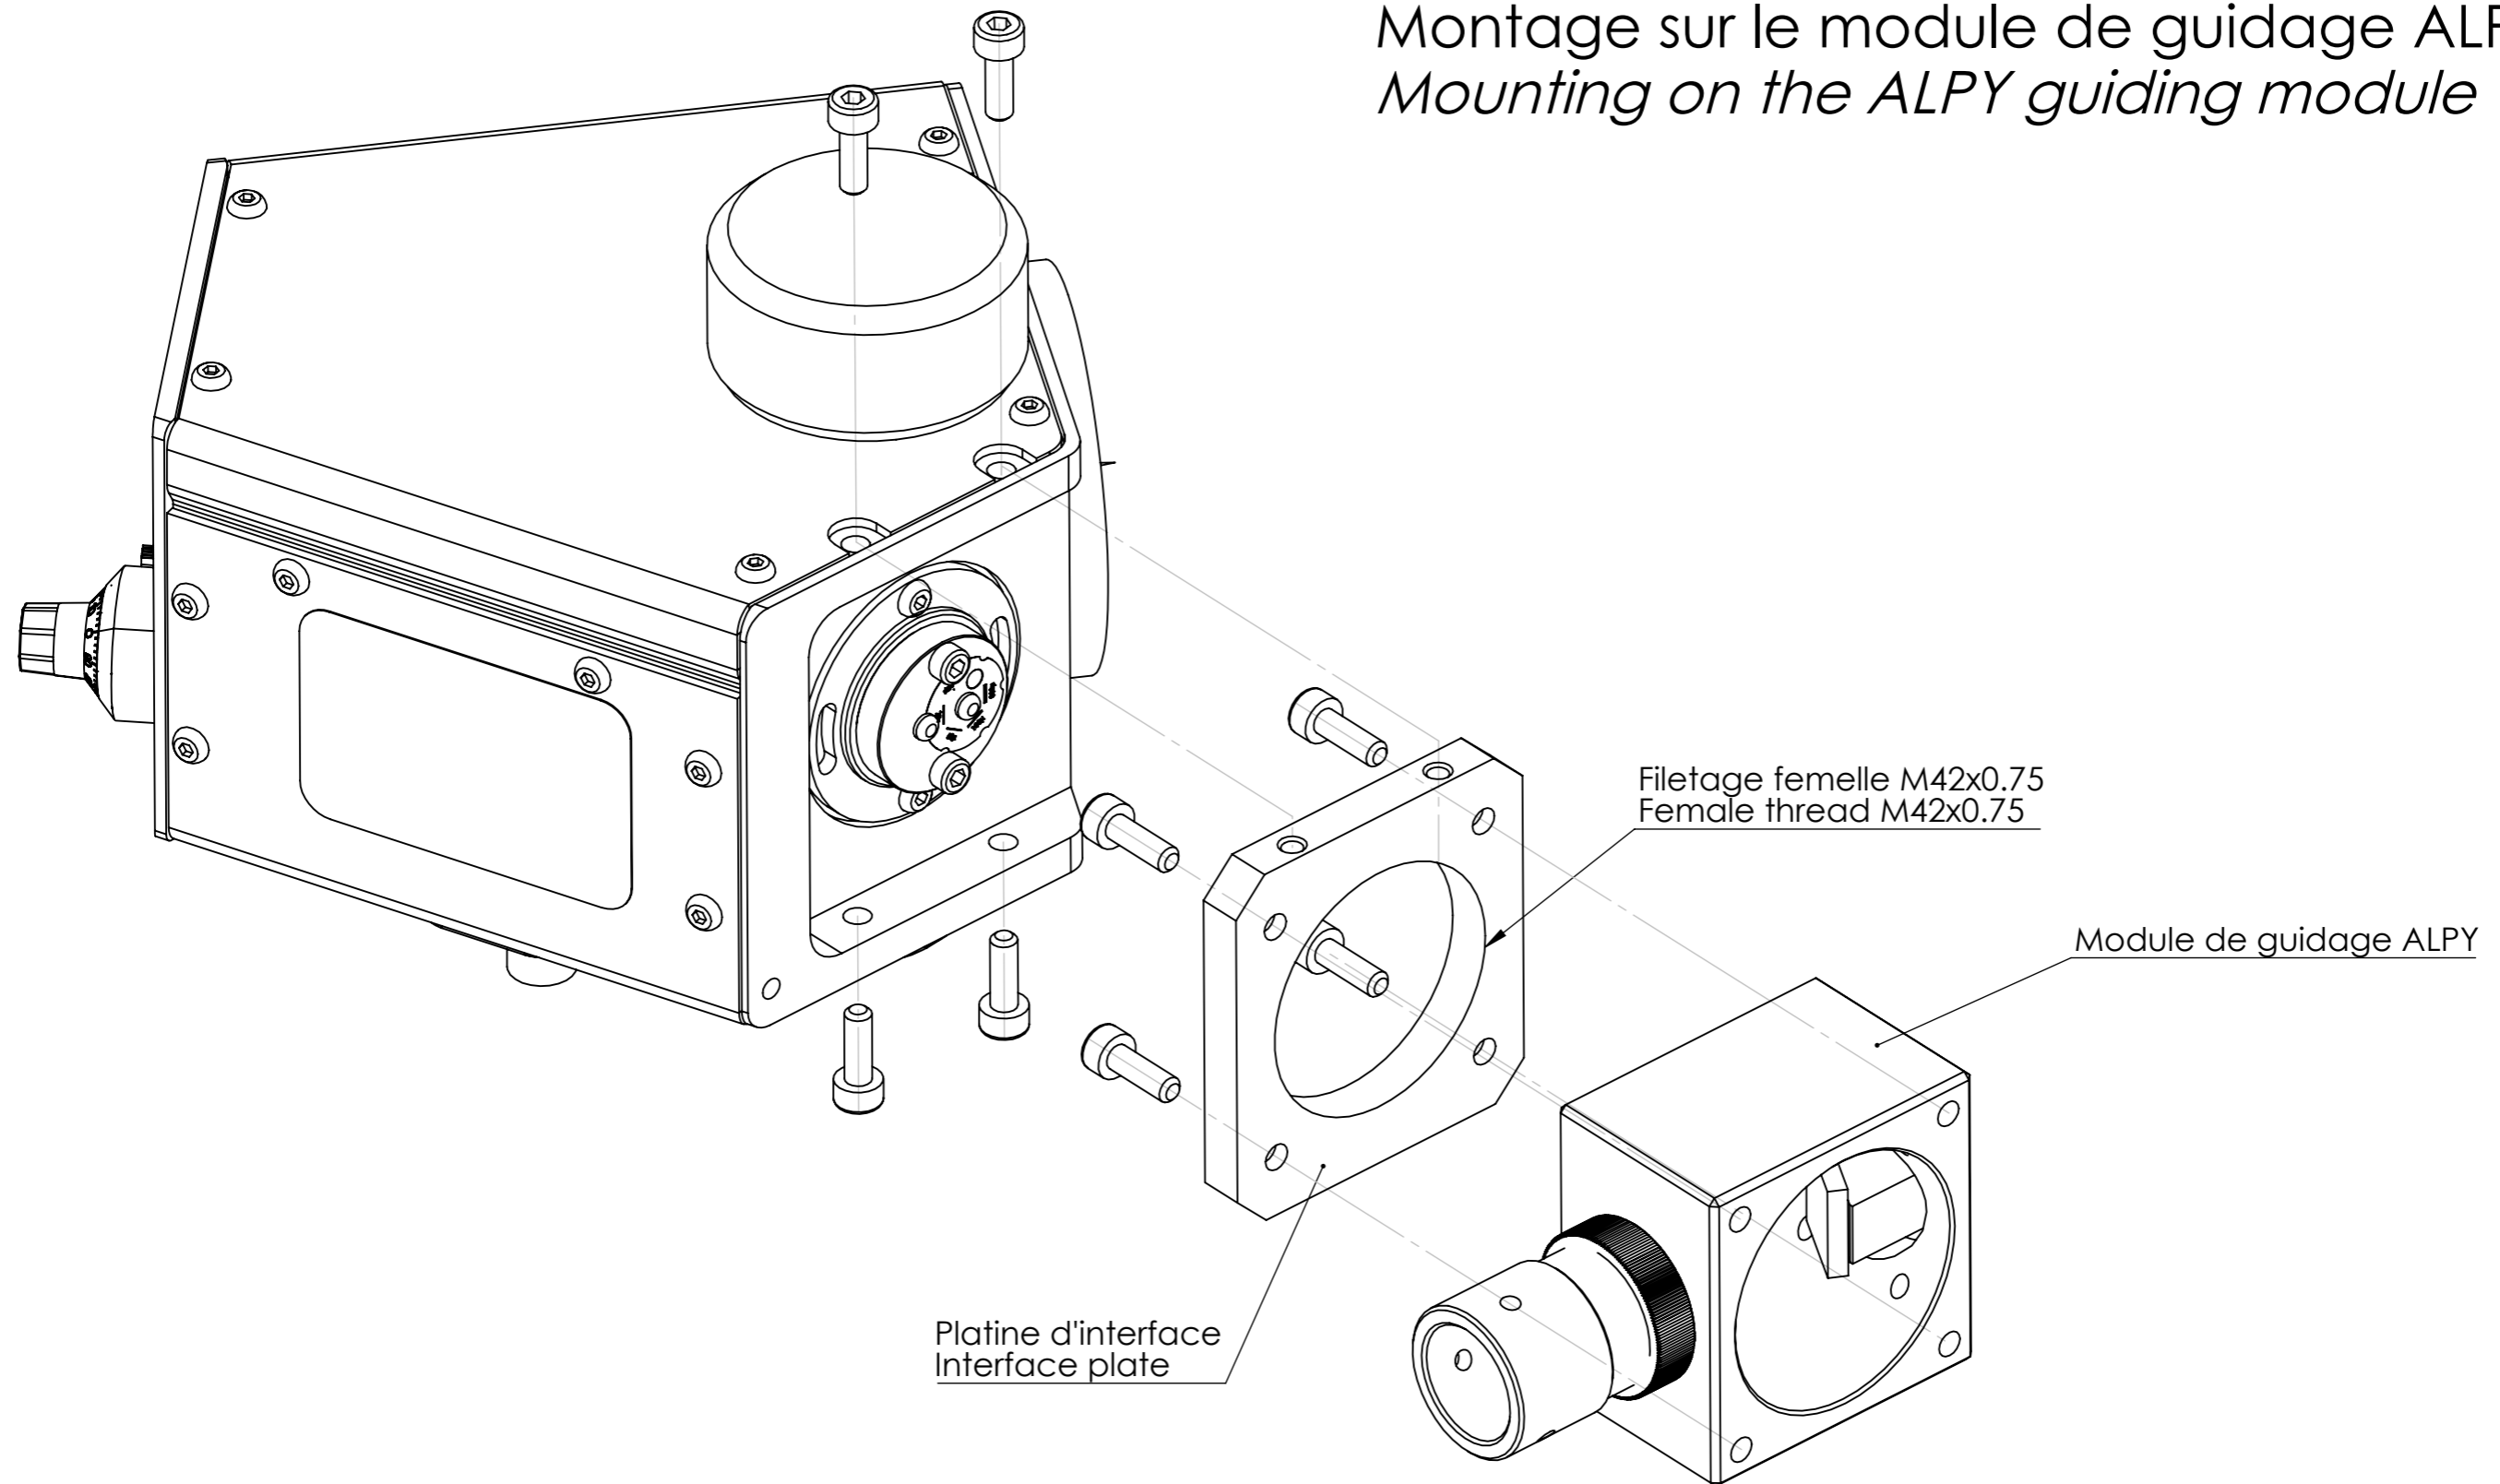

Spectrographe UVEX

UVEX Spectrograph

(UVEX)

REV.	DATE	PAR - BY	DESCRIPTION
A	20/04/2020	P. EGEA	Première version - proto 1
B	10/11/2020	P. EGEA	Pré-série

Matière	Ech	1:1	A3	Folio	1 / 5
Ref	PF0065B				

Montage sur le module de guidage ALPY
Mounting on the ALPY guiding module

Spectrographe UVEX
UVEX Spectrograph
(UVEX)

Matière				
	Ech	1:1	A3	Folio 2 / 5
Ref	PF0065B			

ZWO CAMERA MOUNTING
MONTAGE DE CAMERA ZWO
 (ASI 183MM, ASI294MM, ASI1600MM)

Spectrographe UVEX
UVEX Spectrograph
 (UVEX)

Matière			
Ech	1:10	A3	Folio 3/5
Ref	PF0065B		

ATIK holder camera
Bride caméra ATIK
PU0243

Backfocus 13.5

ATIK holder camera
Bride caméra ATIK
PU0243

ATIK Camera

$\varnothing 60.20$

M42

ATIK CAMERA MOUNTING
MONTAGE DE CAMERA ATIK
(HORIZON I ou II, 4XX ou 3XX)

Spectrographe UVEX
UVEX Spectrograph
(UVEX)

Matière				
Ech	1:10	A3	Folio	4/ 5
Ref	PF0065B			

QHY holder camera
Bride caméra QHY
PU0244

4 screws M2x6
4 vis M2x6

QHY CAMERA MOUNTING
MONTAGE DE CAMERA QHY
(QHY163M, QHY183M)