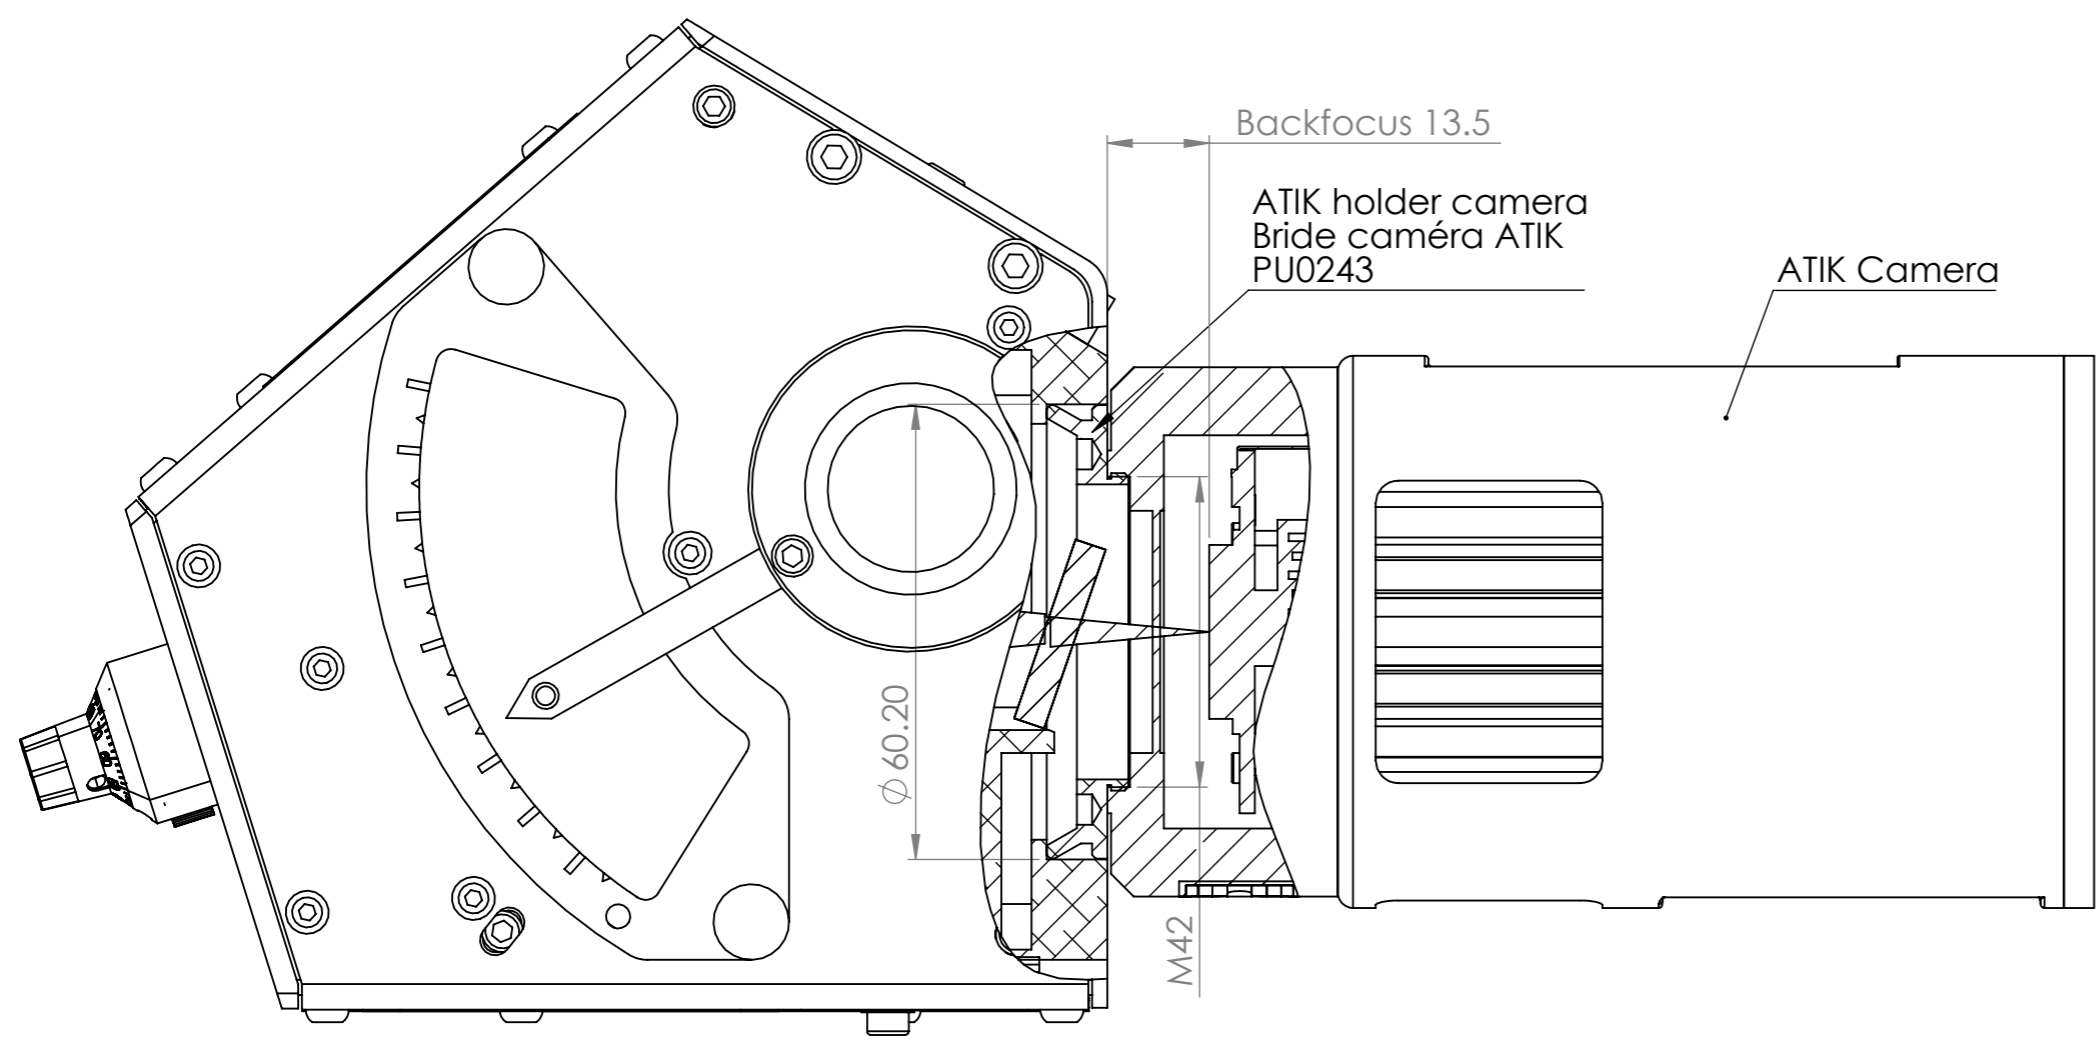

Backfocus 13.5

ATIK holder camera
Bride caméra ATIK
PU0243

ATIK Camera

$\varnothing 60.20$

M42

ATIK CAMERA MOUNTING
MONTAGE DE CAMERA ATIK
(HORIZON I ou II, 4XX ou 3XX)

Spectrographe UVEX
UVEX Spectrograph
(UVEX)

Matière				
Ech	1:10	A3	Folio	4/ 5
Ref	PF0065B