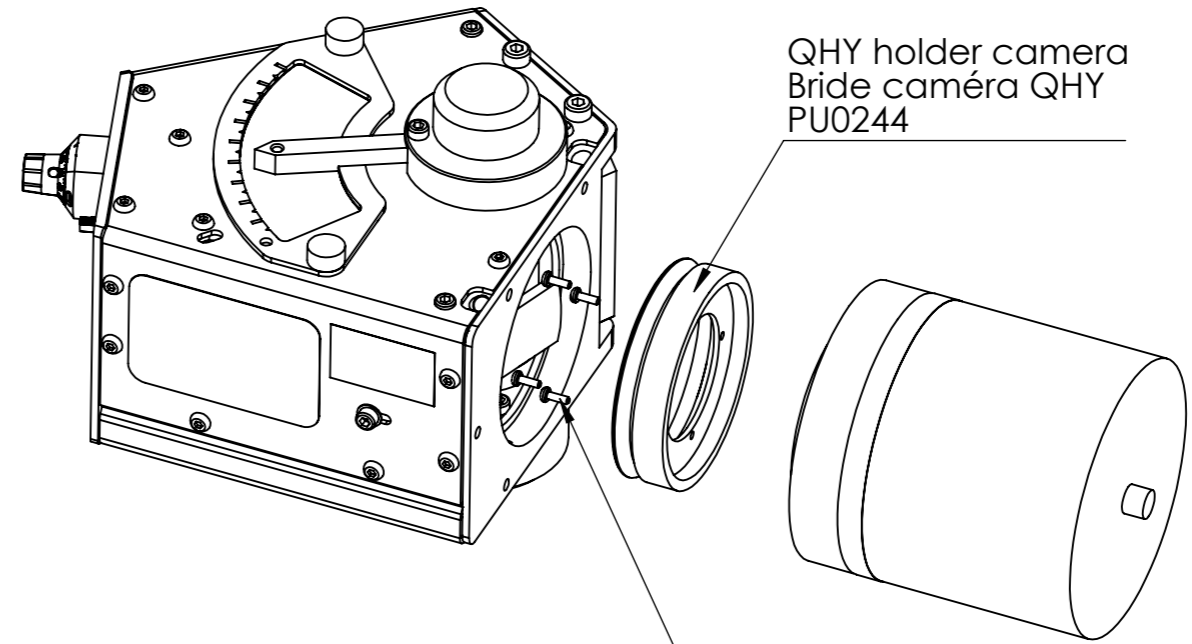

QHY holder camera
Bride caméra QHY
PU0244

4 screws M2x6
4 vis M2x6