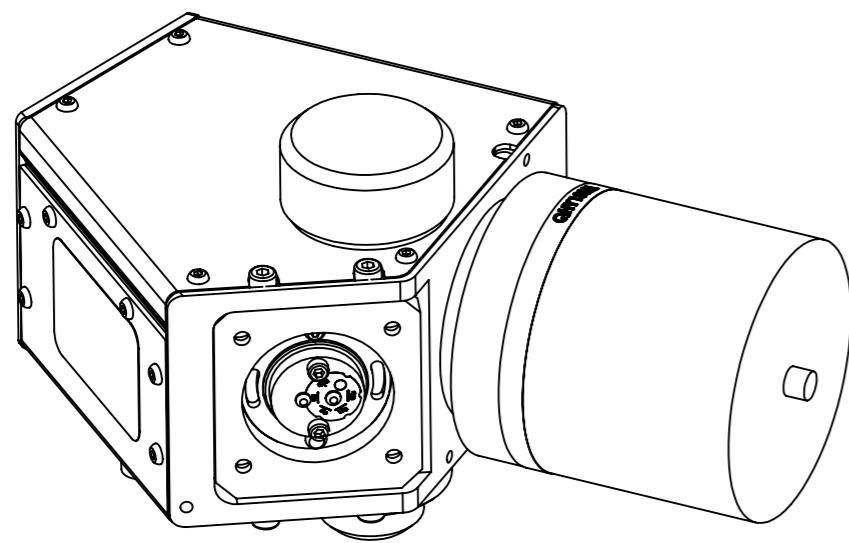

QHY holder camera
Bride caméra QHY
PU0244

4 screws M2x6
4 vis M2x6