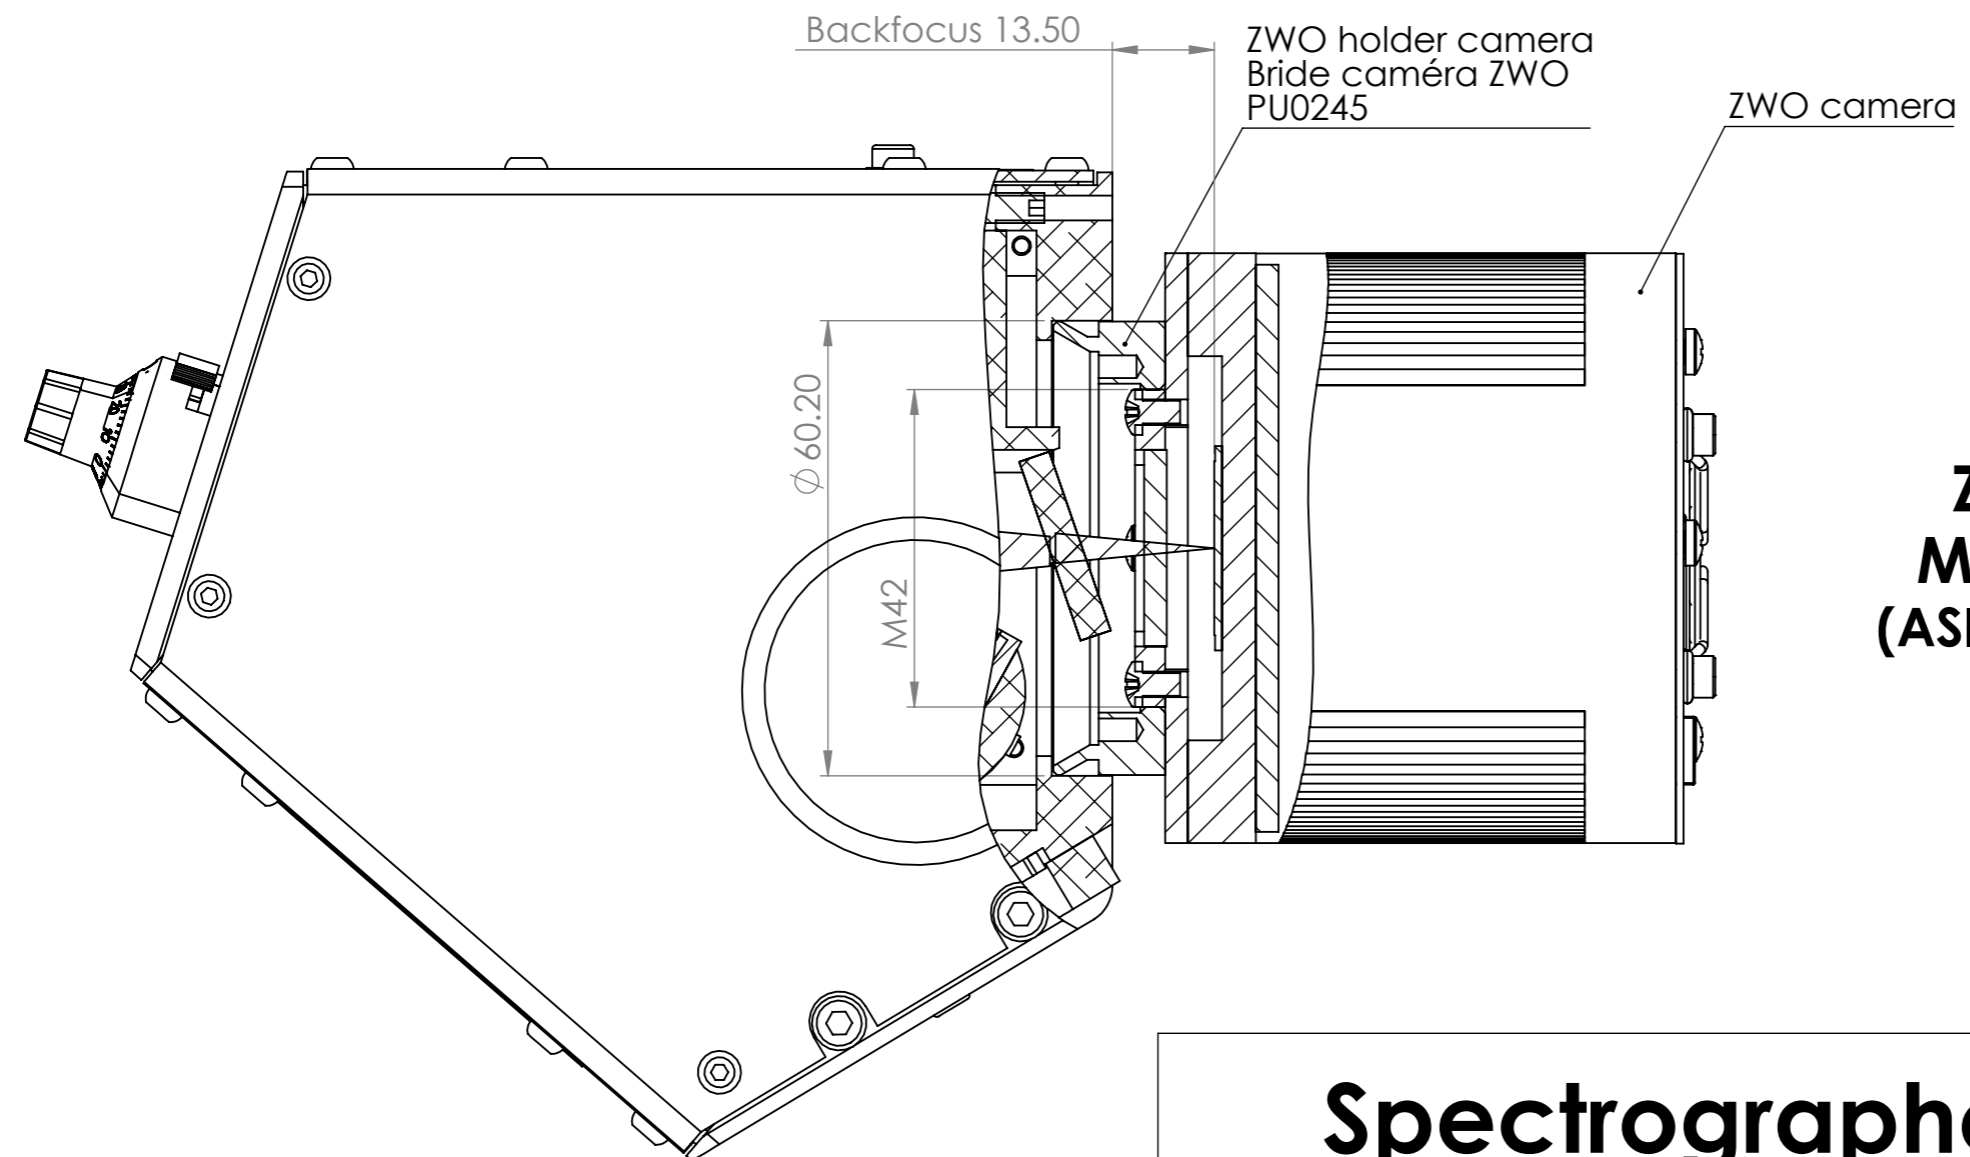

Spectrographe UVEX

UVEX Spectrograph

(UVEX)

REV.	DATE	PAR - BY	DESCRIPTION
A	20/04/2020	P. EGEA	Première version - proto 1
B	10/11/2020	P. EGEA	Pré-série

Matière	Ech	1:1	A3	Folio	1 / 5
Ref	PF0065B				

Montage sur le module de guidage ALPY
Mounting on the ALPY guiding module

Spectrographe UVEX
UVEX Spectrograph
(UVEX)

Matière				
	Ech	1:1	A3	Folio 2 / 5
Ref	PF0065B			

ZWO CAMERA MOUNTING
MONTAGE DE CAMERA ZWO
 (ASI 183MM, ASI294MM, ASI1600MM)

Spectrographe UVEX
UVEX Spectrograph
 (UVEX)