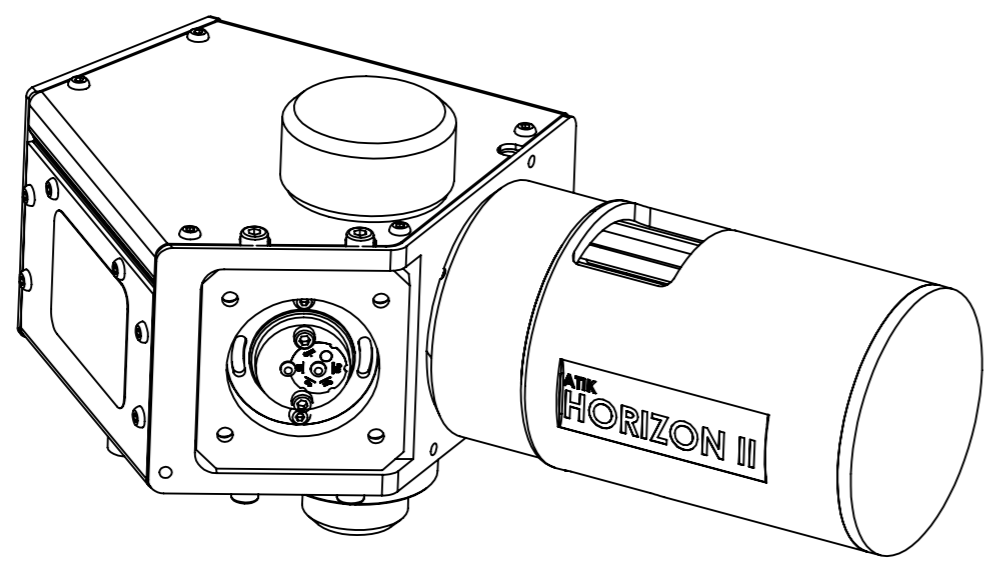

ATIK holder camera
Bride caméra ATIK
PU0243