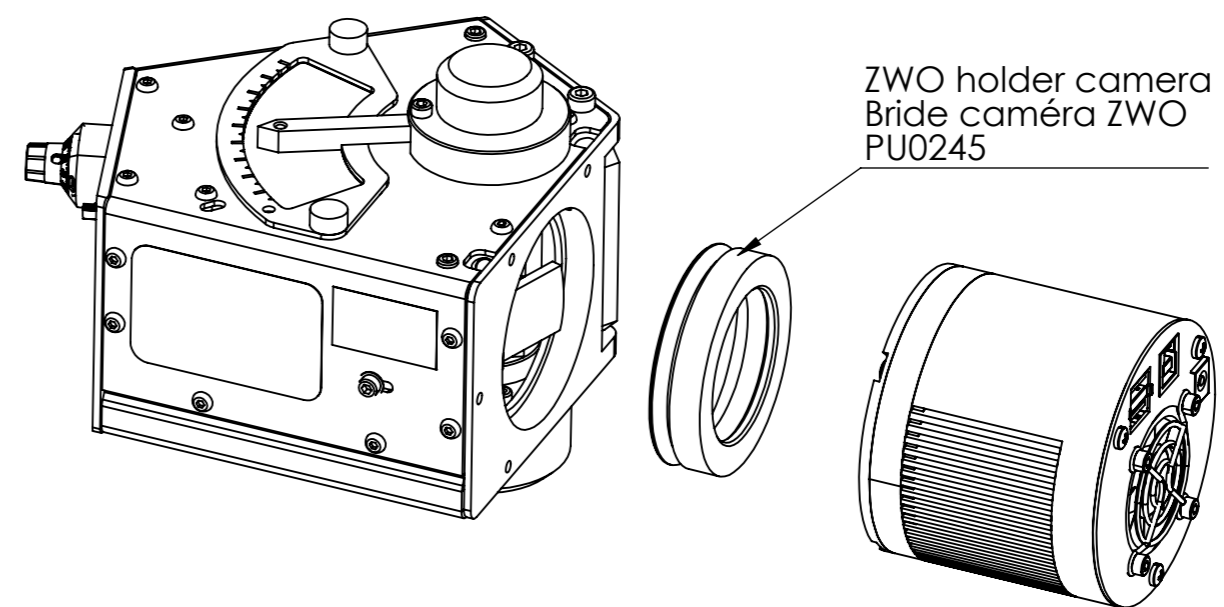

Spectrographe UVEX

UVEX Spectrograph

(UVEX)

REV.	DATE	PAR - BY	DESCRIPTION
A	20/04/2020	P. EGEA	Première version - proto 1
B	10/11/2020	P. EGEA	Pré-série

Matière	Ech	1:1	A3	Folio	1 / 5
Ref	PF0065B				

Montage sur le module de guidage ALPY
Mounting on the ALPY guiding module

Spectrographe UVEX
UVEX Spectrograph
(UVEX)

Matière				
	Ech	1:1	A3	Folio 2 / 5
Ref	PF0065B			

ZWO CAMERA MOUNTING
MONTAGE DE CAMERA ZWO
 (ASI 183MM, ASI294MM, ASI1600MM)

Spectrographe UVEX
UVEX Spectrograph
 (UVEX)