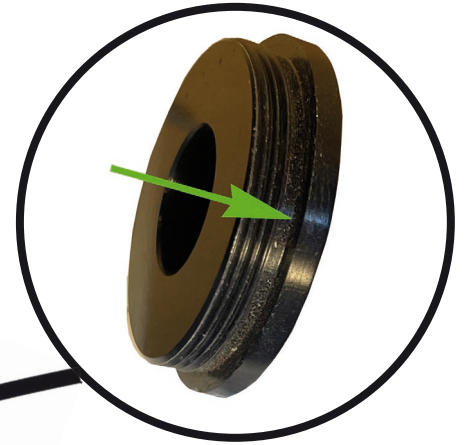

# AUTOGUIDING MODULE

Assembly & Settings

ALPY  
UVEX  
LISA  
LHIRES III  
eShel

A

B

Sensor

Module

17,5 mm

Camera 31,75 mm

C

C/CS (5 mm)

**B**

Sensor

Module

17,5 mm

Camera M42

M42/C

C/CS (5 mm)

A

1

2

3

B

1