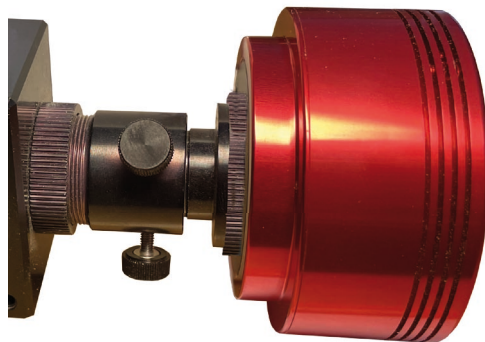

# AUTOGUIDING MODULE

Assembly & Settings

ALPY  
UVEX  
LISA  
LHIRES III  
eShel

A

B

Sensor

Module

17,5 mm

Camera 31,75 mm

C

C/CS (5 mm)

**B**

Sensor

Module

17,5 mm

Camera M42

M42/C

C/CS (5 mm)

A

1

2

3

B

1