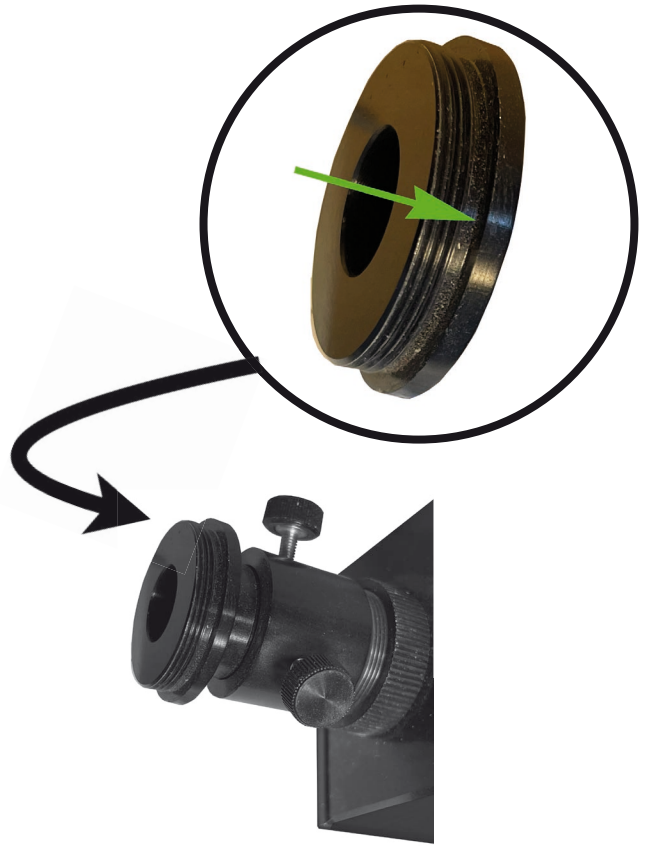

# AUTOGUIDING MODULE

Assembly & Settings

ALPY  
UVEX  
LISA  
LHIRES III  
eShel

A

B

Sensor

Module

17,5 mm

Camera 31,75 mm

C

C/CS (5 mm)

**B**

Sensor

Module

17,5 mm

Camera M42

M42/C

C/CS (5 mm)

A

1

2

3

B

1