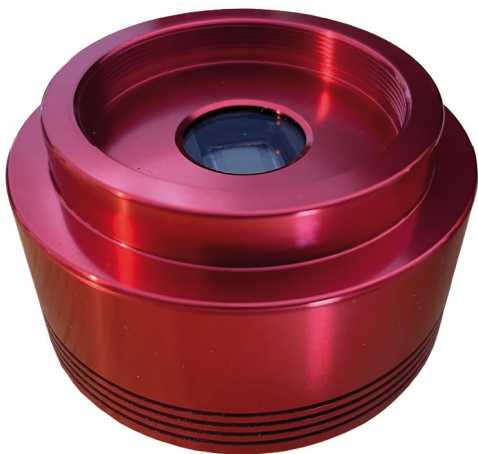

# AUTOGUIDING MODULE

Assembly & Settings

ALPY  
UVEX  
LISA  
LHIRES III  
eShel

A

B

Sensor

Module

17,5 mm

Camera 31,75 mm

C

C/CS (5 mm)

**B**

Sensor

Module

17,5 mm

Camera M42